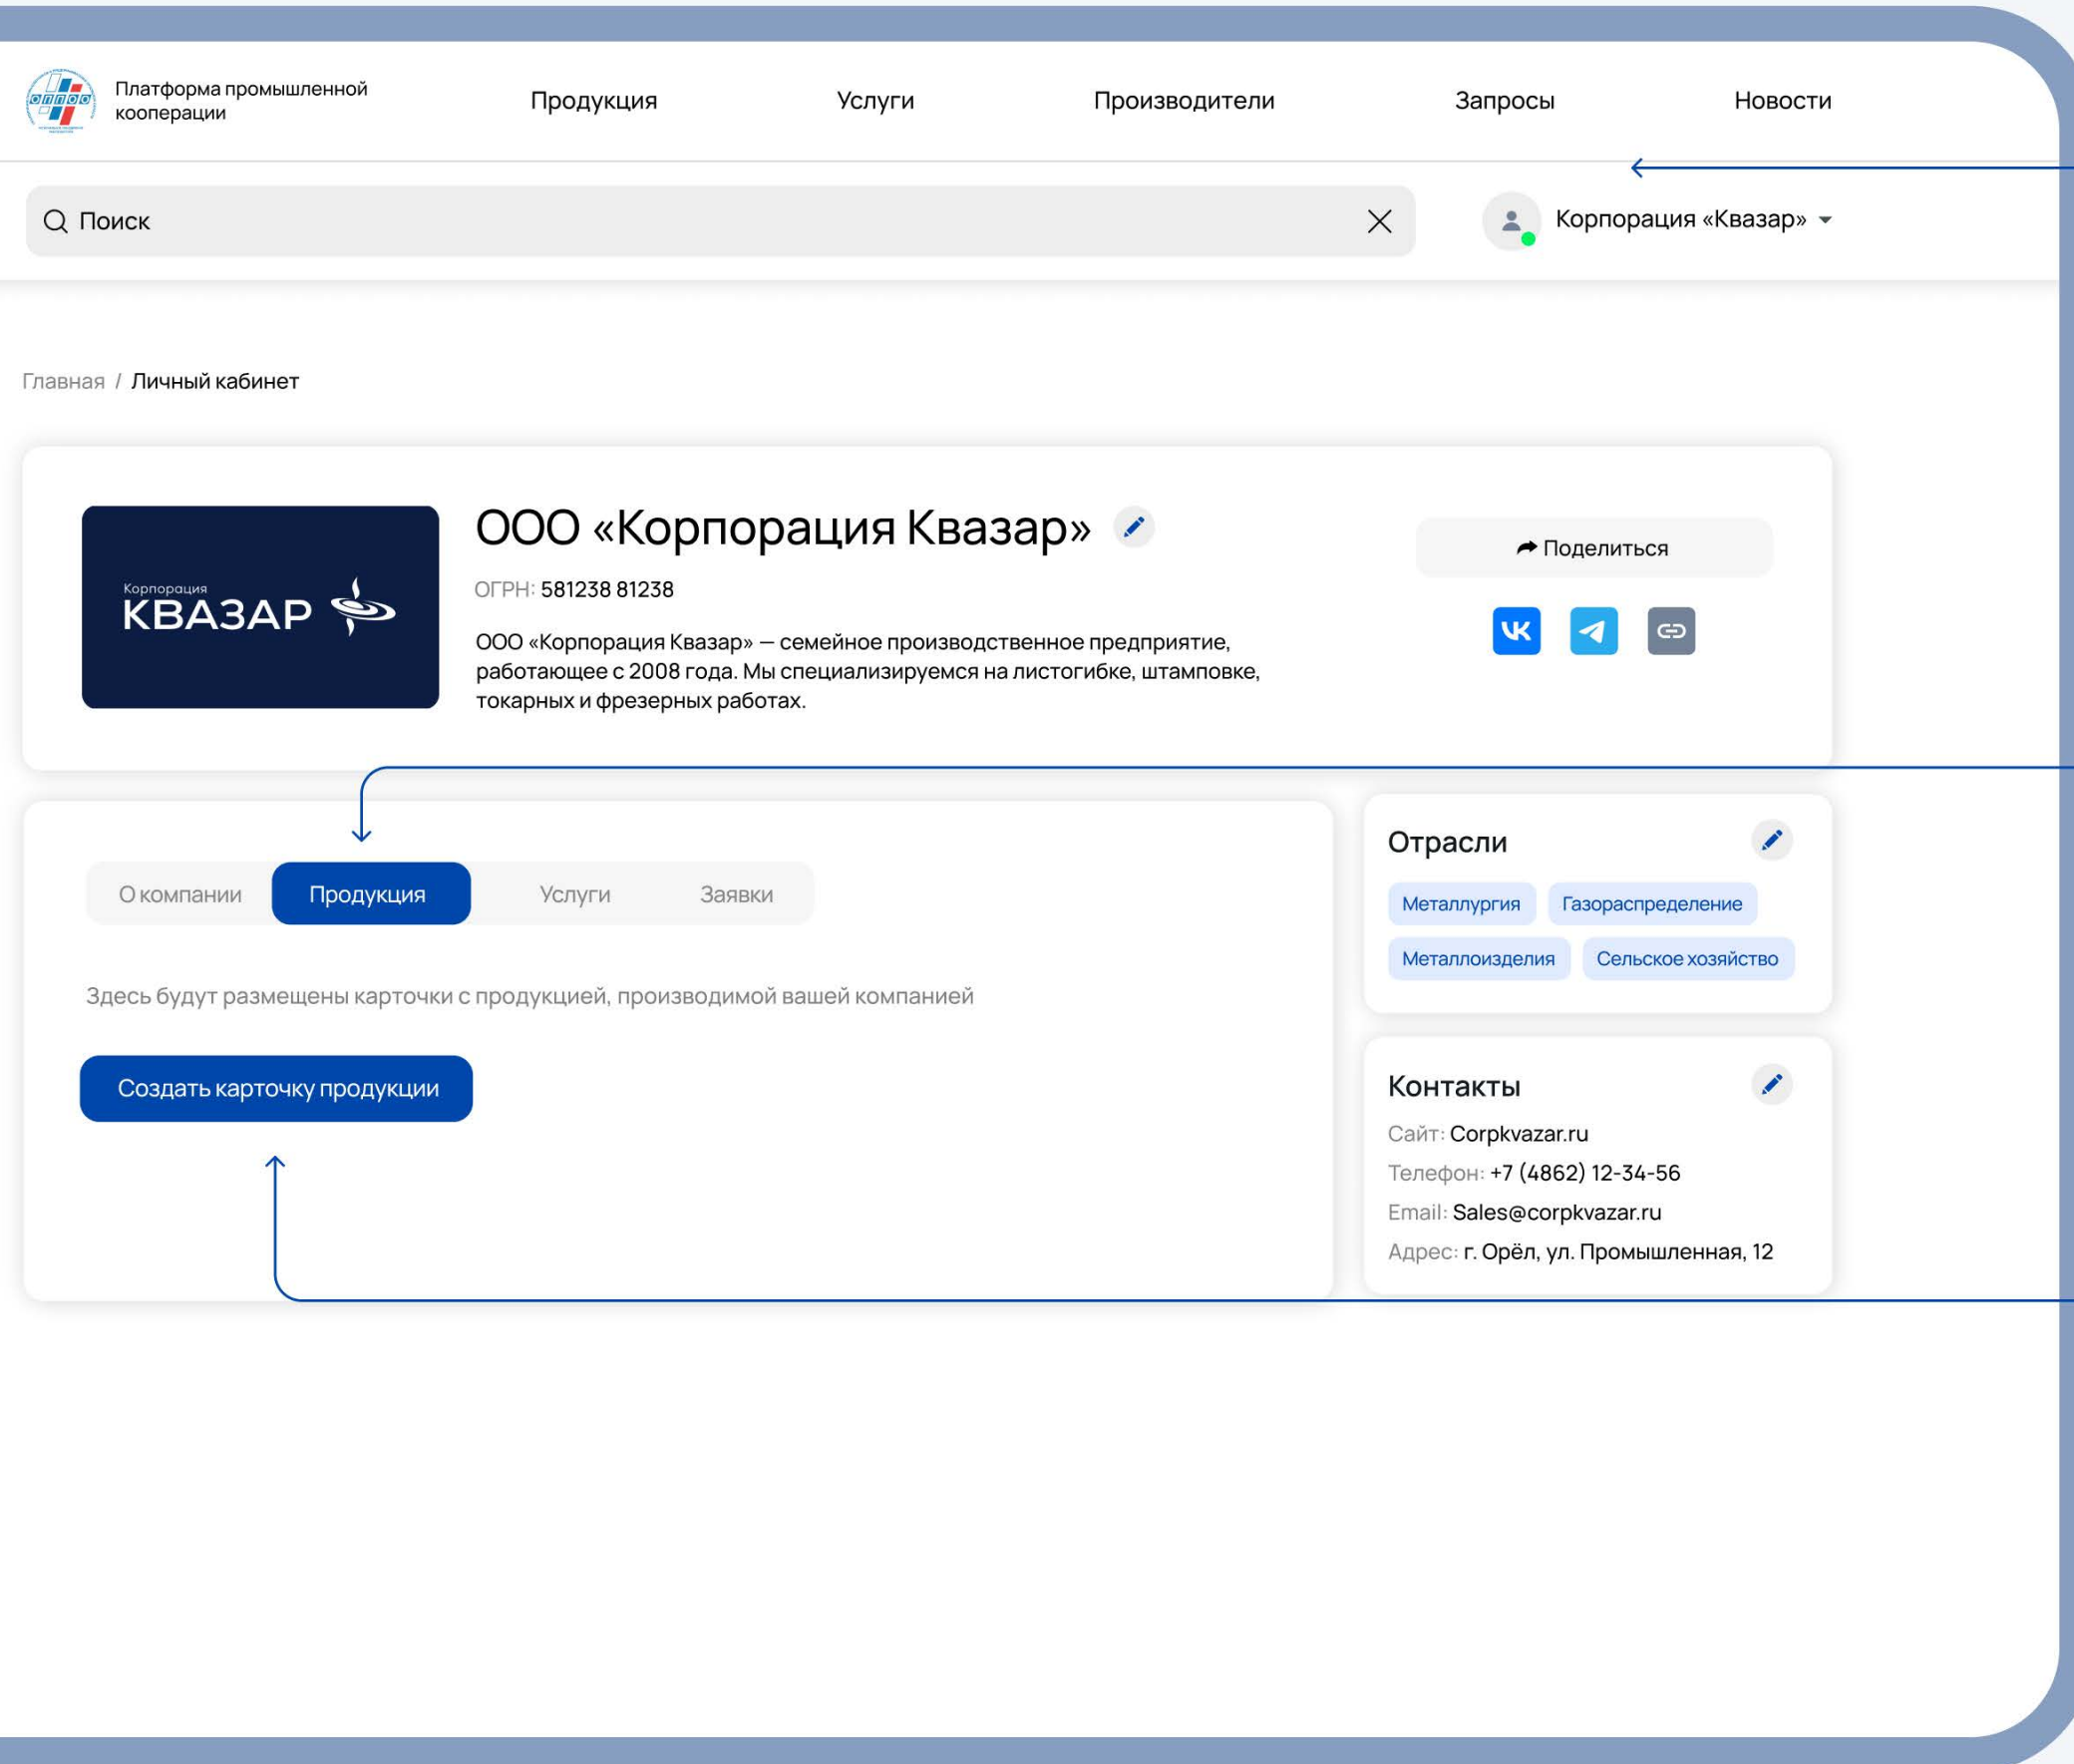

КАРТОЧКА ПРОДУКЦИИ

Для создания карточки продукции необходимо:

- Перейти в личный кабинет, нажав на значок профиля в верхней части экрана
- Выбрать раздел **Производство**
- В профиле выберите кнопку **«Создать карточку продукции»**
- После этого вы перейдете к созданию карточки продукции