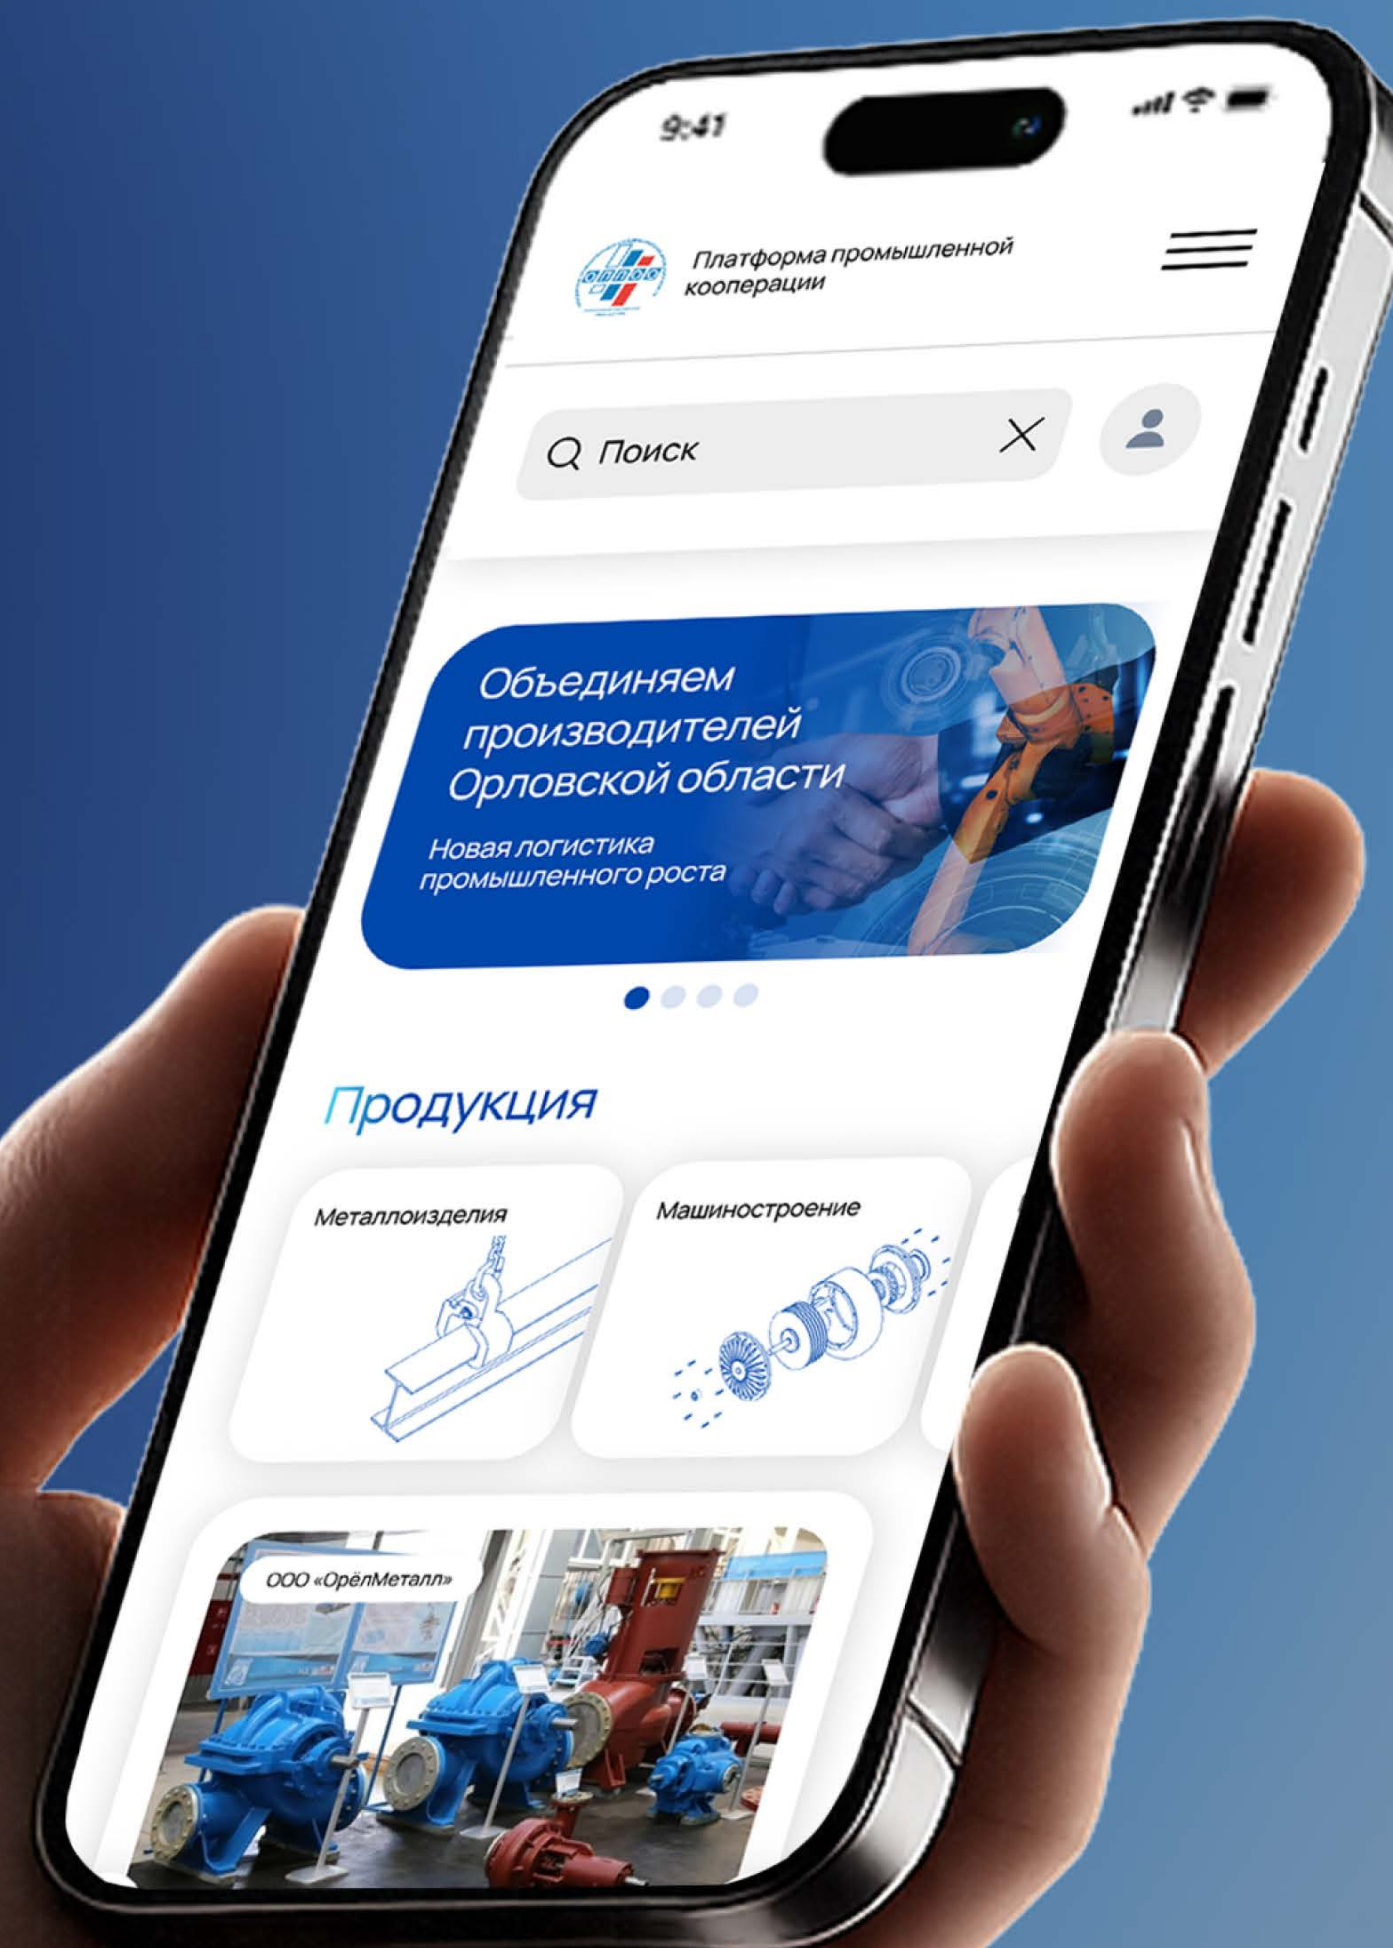

# Платформа промышленной кооперации

Инструкция для заполнения профиля компании, карточек продукции/услуг и запросов на продукцию и услуги

# 1 Создание профиля компании

- Простая **регистрация**
- Краткая **информация** о деятельности
- **Контактные данные** для связи
- Удобный **конструктор** для заполнения профиля

The screenshot displays the user interface of the 'Platform for Industrial Cooperation' website. At the top left is the logo and name 'Платформа промышленной кооперации'. At the top right, the user is logged in as 'ООО "Корпорация "Квазар"'.

The main content area features a large image on the left showing hands using a tablet. To the right of the image, the heading 'Зарегистрировать компанию' is displayed in blue. Below the heading is a descriptive paragraph: 'Создайте профиль компании, чтобы публиковать продукцию и услуги, получать заявки и участвовать в кооперации.'